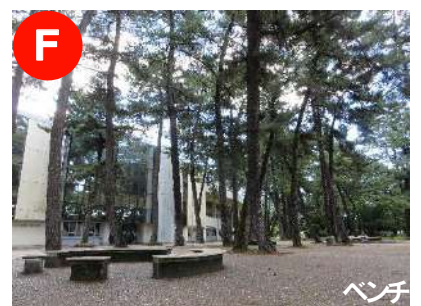

# 群馬県立敷島公園 休憩スポット案内MAP

**A** 角材でつくられたおしゃれな木製のベンチ(2基)  
木製ベンチ

**B** ベンチ  
木陰にあるミニテーブル付きのベンチ(2基)

**C** パラソルテーブル  
木陰にあるパラソル付きのテーブルベンチ(1基)

**D** あずまや  
バスロータリー東側にあるあずまや(2基)

**E** パラソル付きのベンチテーブル(2基)

**F** ベンチ  
松林に囲まれた広場の木陰にあるベンチ

**G** FLOWER GATE  
自販機やベンチ、テーブルがある休憩所

**H** あずまや  
水泳場の東側にある屋根下のベンチ(2基)

**I** ベンチ  
メイン園路沿いの小さな花壇とベンチ

**J** あずまや  
野球場入口周辺にある屋根下のベンチ(2基)