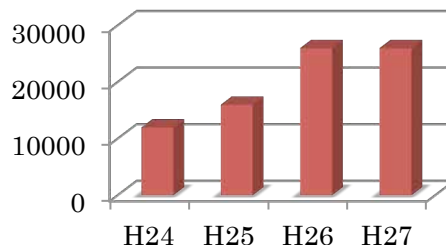

来場者数の推移

※交通量調査について

本まつりでは、会場の主導線の2断面に調査員を配置し、入場者カウントを実施した。

カウント地点は以下の図の通り。

■参加者の皆様の「声」

天候に恵まれ、沢山の来場者があり、私達のテントにも610人もの方々が訪れ、クラフト作りを楽しんでくれました。午後2時には、6つのクラフトのうち2つが在庫切れになりました。協会員18名は休む暇なく対応に追われましたが、午後3時には疲労の中にも充実感にあふれていました。皆さまの運営のおかげで、密度の濃い1日を過ごすことが出来ました。改めて、理事の一人として感謝を申し上げます。有難うございました。